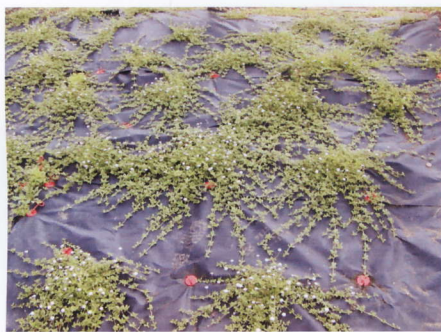

# 姫イワダシ草の生育状況

2009.8.11 撮影

生徒玄関

2008 年定植エリア  
75ポット

2009. 6. 8定植エリア  
100ポット

2008 年度 定植分  
一冬、越冬しました。  
昨年 11 月の暖房温水用埋設管の破損による補修工事のため剥ぎ取られた部分  
□ は、挿し木等により徐々に回復しています。

2009 年度 定植分  
今年は例年より冷温・多雨のため生育が遅れているようです。  
生徒の通路があるため踏まれないよう紐で囲っています。